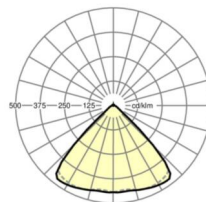

MÉCANIQUE

Couleur du boîtier	blanc signalisation RAL 9016
Cotes (Long.xLarg.xH/DxH)	1531mm x 55mm x 33mm
Poids (net)	1.9kg
Type de montage	Montage sur système de rail support, Structure lumineuse

Dimensions

L	1531 mm	Longueur
B	55 mm	Largeur
H	33 mm	Hauteur

LIEN PROFOND

<https://www.regiolux.de/fr/article/19410004170>

Référence	LED 8000lm 865
ηLB	100 %
Φ ↓/↑	98 % / 2 %
UGR trans./long.	20.9 / 21.3